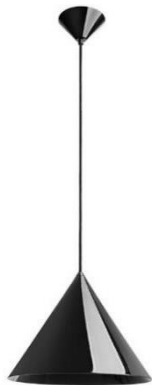

190 €

Ø 30 CM | H 29 CM

211 €

Ø 45 CM | H 39 CM

307 €

Ø 60 CM | H 46 CM

458 €

**KONKO LIGHT**